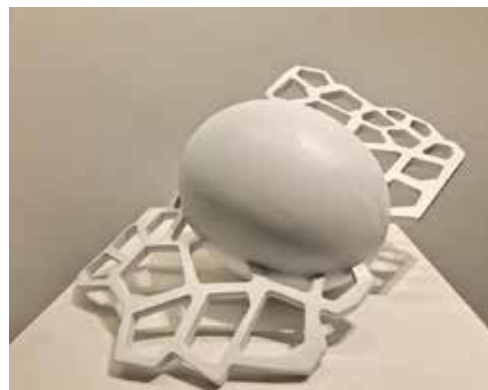

23

Structura Nr. 1407

2014

Acryl auf Leinwand
CHF 21'000

24

Ovetti Nr. 20 (Incrementum)

2020

Fiberglas
CHF 3'800
(ohne Sockel)