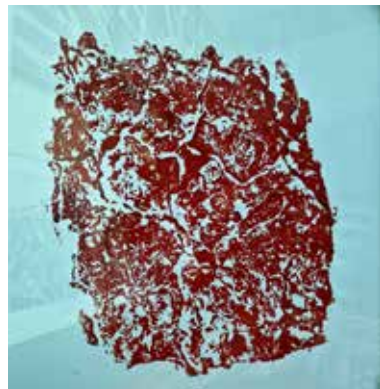

Jura (Structura) Nr.2320

2023

Felsabdruck
CHF 1'500
(im Rahmen)